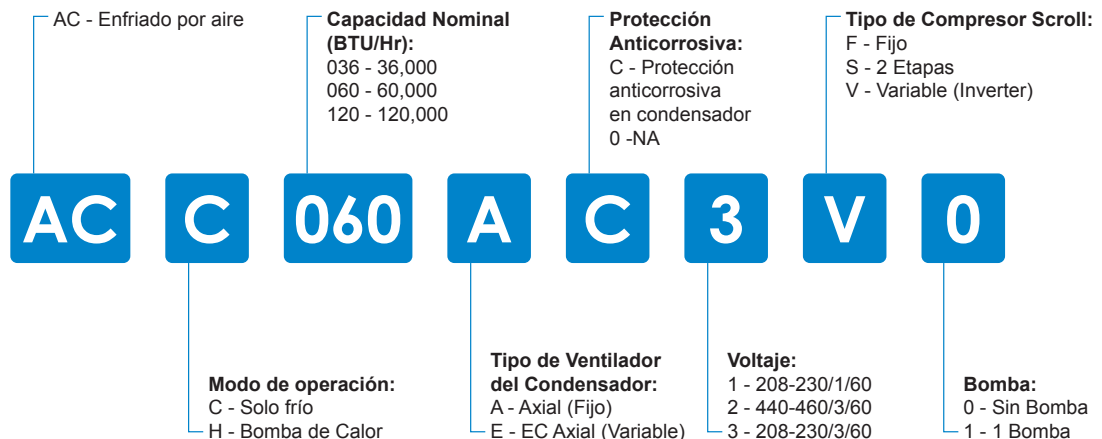

PÍE DE HUELLA

	3 TR		5 TR		10 TR	
	cm	in	cm	in	cm	in
Ancho	110.5	43½"	110.5	43½"	110.5	43½"
Profundo	68.5	27"	68.5	27"	66	26"
Alto	104.1	41"	104.1	41"	193.4	76⅝"